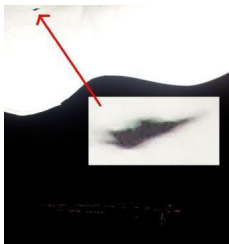

## Nave em Sintra

Escrito por Luís Aparício

Segunda, 07 Maio 2012 06:07 - atualizado em Domingo, 13 Maio 2012 19:18

---

Esta fotografia foi tirada no sábado dia 28 de Abril 2012, por um telemóvel Samsung Galaxy II em Sintra às 23.44.59 horas a partir do centro histórico de Sintra. Tratava-se de um objeto que estava fixo no céu, piscando com luzes verdes e vermelhas.

Quando a foto foi tirada o objeto já estava parado no céu há mais de dez minutos. Depois apareceram nuvens e começou a choviscar e o objeto desapareceu. A nossa leitora Dra Clara e as amigas que estavam perto da Pastelaria Piriquita, acharam que era algo anormal por isso publicamos apesar da foto não ser devidamente ilusidatória, vale-nos o relato desta nossa conhecida leitora.